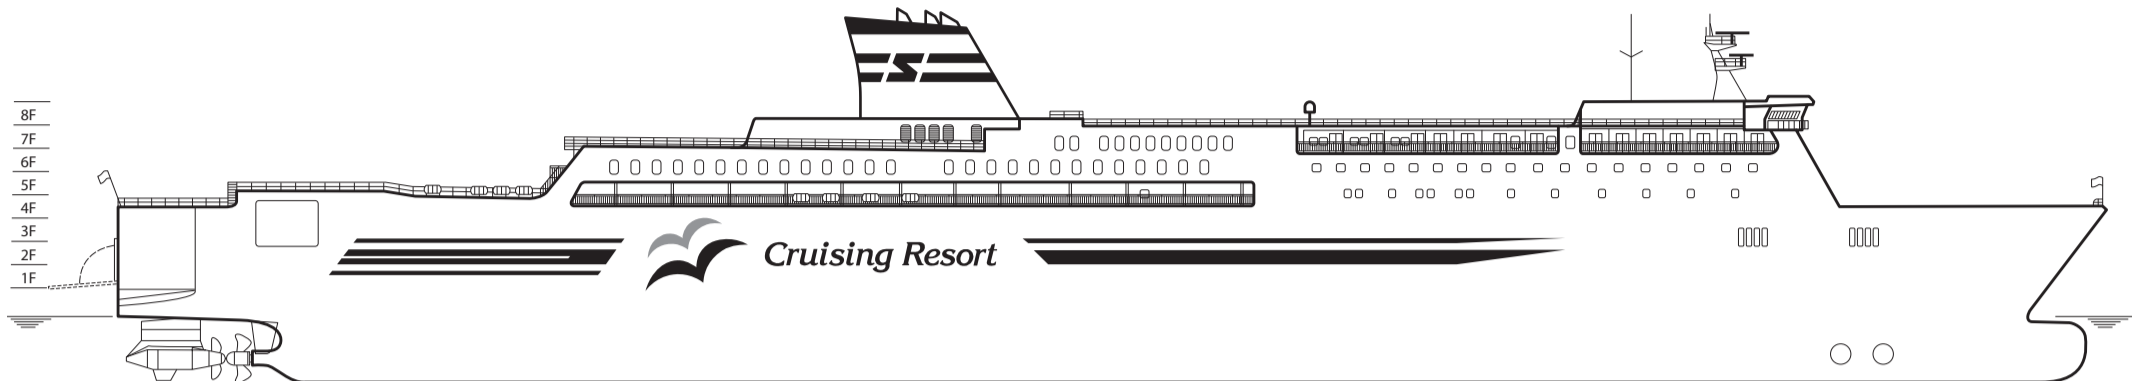

すずらん / すいせん

船内配置図

Suzuran

Suisen

◆主要目

全長: 224.5m
幅: 26.0m
総トン数: 17,400トン
航海速力: 27.5ノット
旅客定員: 613名
車両積載台数: トラック 158台
乗用車 58台

クラス	設備	1室定員×室数	計
スイートルーム	ツイン	2×2	4名
ジュニアスイートルーム	バス・シャワートイレ・洗面所 冷蔵庫・テレビ・ロッカー・テラス	2×2	4名
デラックスルームA	ツイン	2×18	36名
	和室	3×6	18名
デラックスルームH	バス・シャワートイレ・洗面所 冷蔵庫・テレビ・ロッカー	2×1	2名
ステートルームA	ツイン	2×34	68名
	和室	3×20	60名
	2段ベッド	4×16	64名
ステートルームH	ツイン	2×2	4名
ツーリストS	ベッド	12×2	24名
ツーリストA	ベッド	10×14, 26×5	270名
	和室	荷物棚・更衣スペース	29×1
ドライバールーム	ベッド	6×5	30名
	定員		613名

6F

5F

4F

バリアフリー対応施設

乗下船口