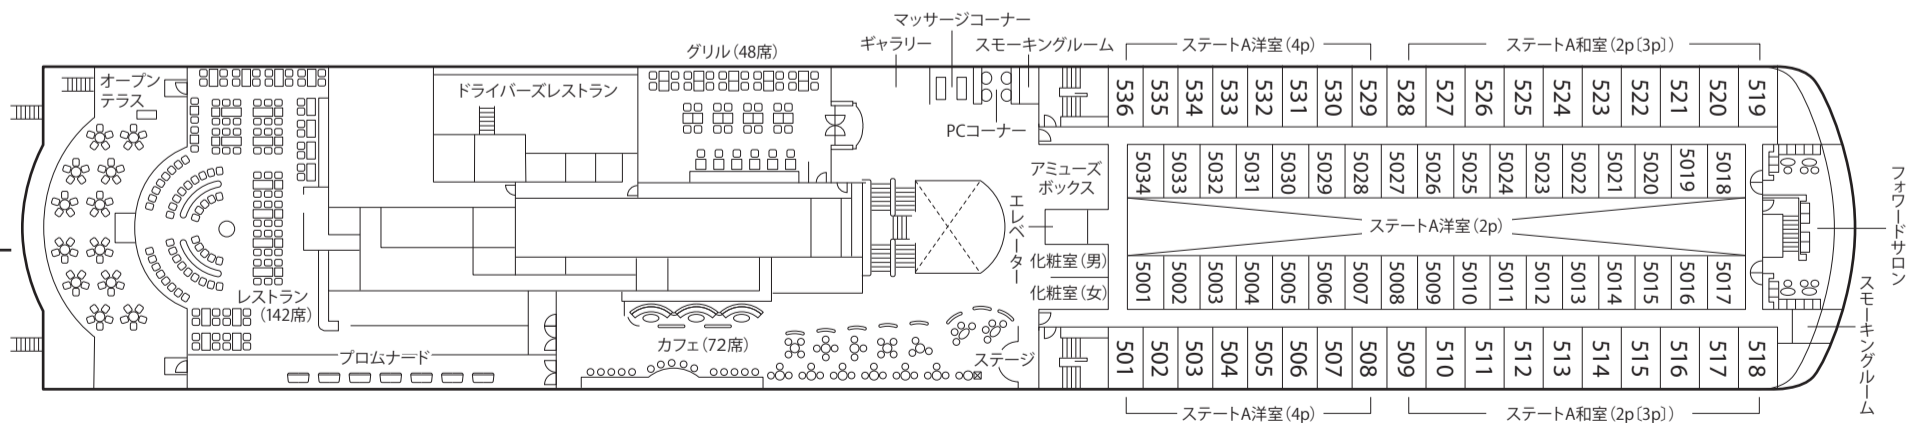

すずらん / すいせん

船内配置図

Suzuran

Suisen

◆主要目

全長: 224.5m
幅: 26.0m
総トン数: 17,400トン
航海速力: 27.5ノット
旅客定員: 613名
車両積載台数: トラック 158台
乗用車 58台

クラス	設備	1室定員×室数	計
スイートルーム	ツイン	2×2	4名
ジュニアスイートルーム	バス・シャワートイレ・洗面所 冷蔵庫・テレビ・ロッカー・テラス	2×2	4名
デラックスルームA	ツイン	2×18	36名
	和室	3×6	18名
デラックスルームH	バス・シャワートイレ・洗面所 冷蔵庫・テレビ・ロッカー	2×1	2名
ステートルームA	ツイン	2×34	68名
	和室	3×20	60名
	2段ベッド	4×16	64名
ステートルームH	ツイン	2×2	4名
ツーリストS	ベッド	12×2	24名
ツーリストA	ベッド	10×14, 26×5	270名
	和室	荷物棚・更衣スペース	29×1
ドライバールーム	ベッド	6×5	30名
	定員		613名

6F

5F

4F

バリアフリー対応施設

乗下船口