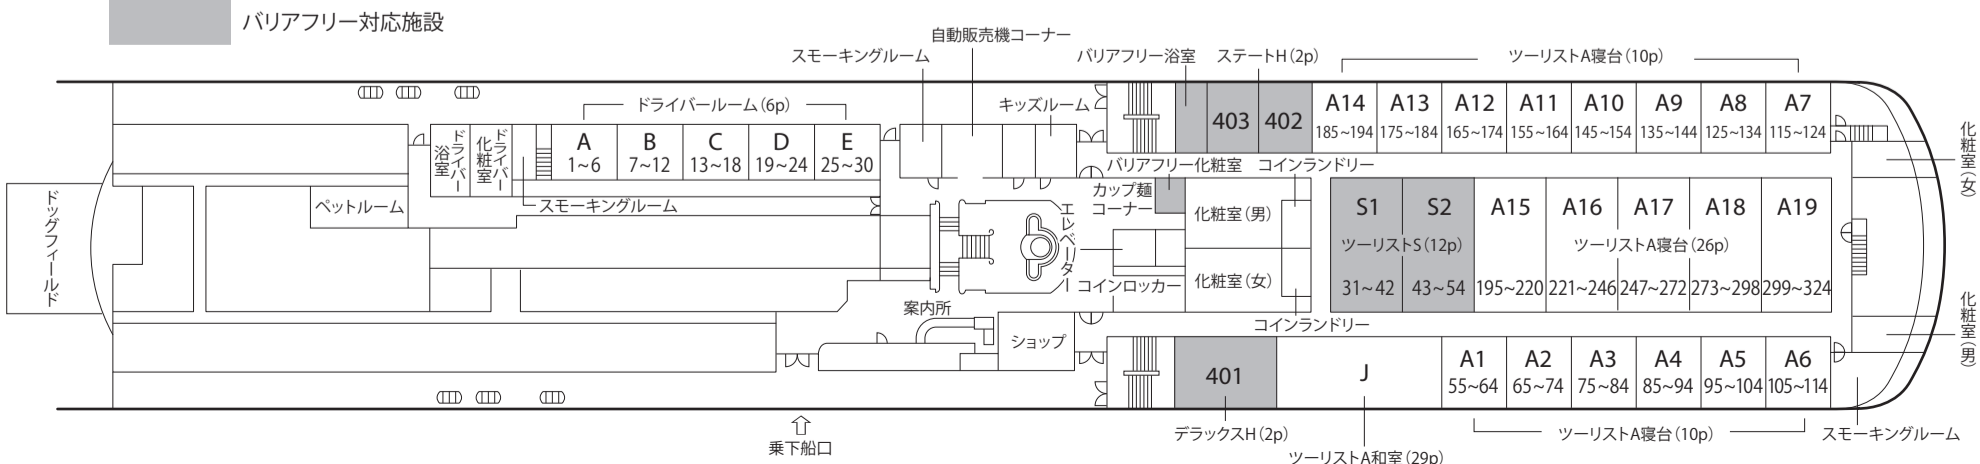

すずらん / すいせん

船内配置図

Suzuran

Suisen

◆主要目

全長: 224.5m
幅: 26.0m
総トン数: 17,400トン
航海速力: 27.5ノット
旅客定員: 613名
車両積載台数: トラック 158台
乗用車 58台

クラス	設備	1室定員×室数	計
スイートルーム	ツイン	2×2	4名
ジュニアスイートルーム	バス・シャワートイレ・洗面所 冷蔵庫・テレビ・ロッカー・テラス	2×2	4名
デラックスルームA	ツイン	2×18	36名
	和室	3×6	18名
デラックスルームH	バス・シャワートイレ・洗面所 冷蔵庫・テレビ・ロッカー	2×1	2名
ステートルームA	ツイン	2×34	68名
	和室	3×20	60名
	2段ベッド	4×16	64名
ステートルームH	ツイン	2×2	4名
ツーリストS	ベッド	12×2	24名
ツーリストA	ベッド	10×14, 26×5	270名
	和室	荷物棚・更衣スペース	29×1
ドライバールーム	ベッド	6×5	30名
	定員		613名

6F

5F

4F

バリアフリー対応施設

乗下船口