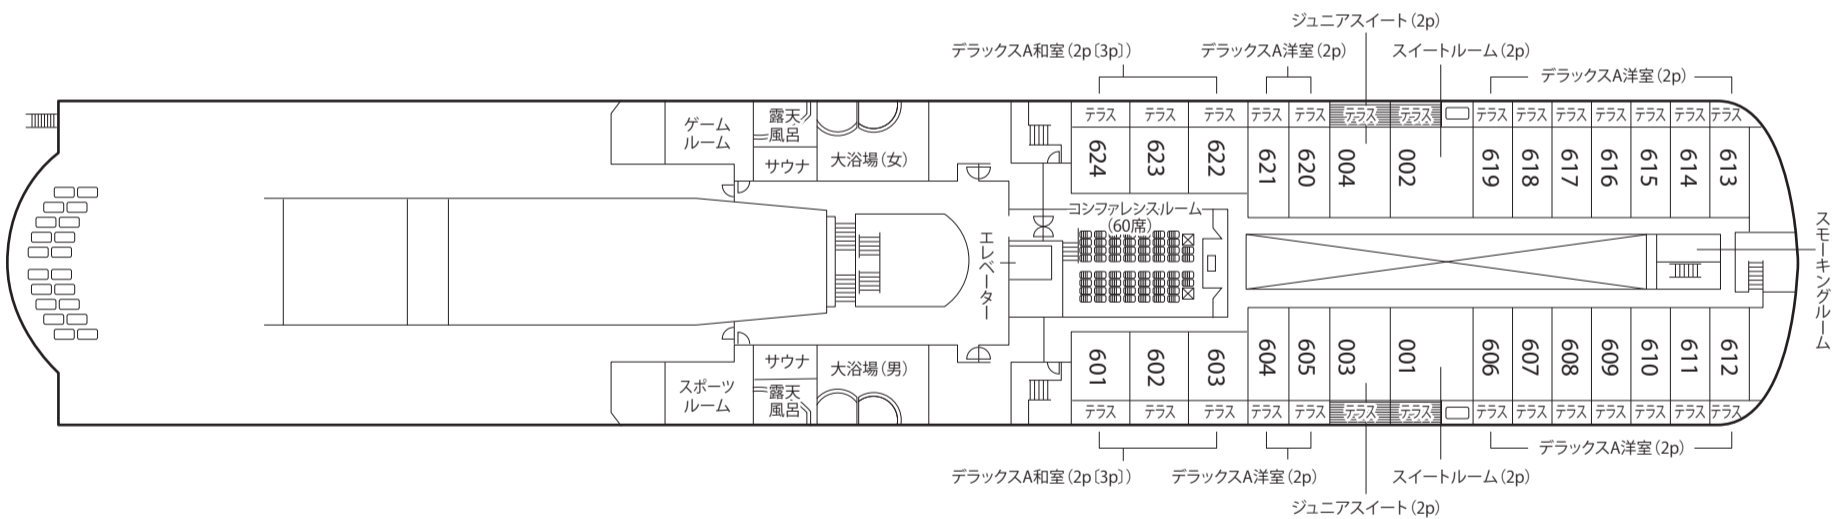

すずらん / すいせん

船内配置図

Suzuran

Suisen

◆主要目

全長: 224.5m
幅: 26.0m
総トン数: 17,400トン
航海速力: 27.5ノット
旅客定員: 613名
車両積載台数: トラック 158台
乗用車 58台

クラス	設備	1室定員×室数	計
スイートルーム	ツイン	2×2	4名
ジュニアスイートルーム	バス・シャワートイレ・洗面所 冷蔵庫・テレビ・ロッカー・テラス	2×2	4名
デラックスルームA	ツイン	2×18	36名
	和室	3×6	18名
デラックスルームH	バス・シャワートイレ・洗面所 冷蔵庫・テレビ・ロッカー	2×1	2名
ステートルームA	ツイン	2×34	68名
	和室	3×20	60名
	2段ベッド	4×16	64名
ステートルームH	ツイン	2×2	4名
ツーリストS	ベッド	12×2	24名
ツーリストA	ベッド	10×14, 26×5	270名
	和室	荷物棚・更衣スペース	29×1
ドライバールーム	ベッド	6×5	30名
	定員		613名

6F

5F

4F

バリアフリー対応施設

乗下船口